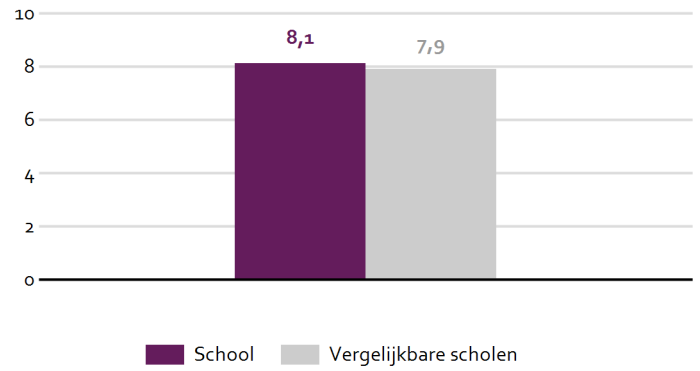

Hoe tevreden zijn ouders over de school in 2020-2021?